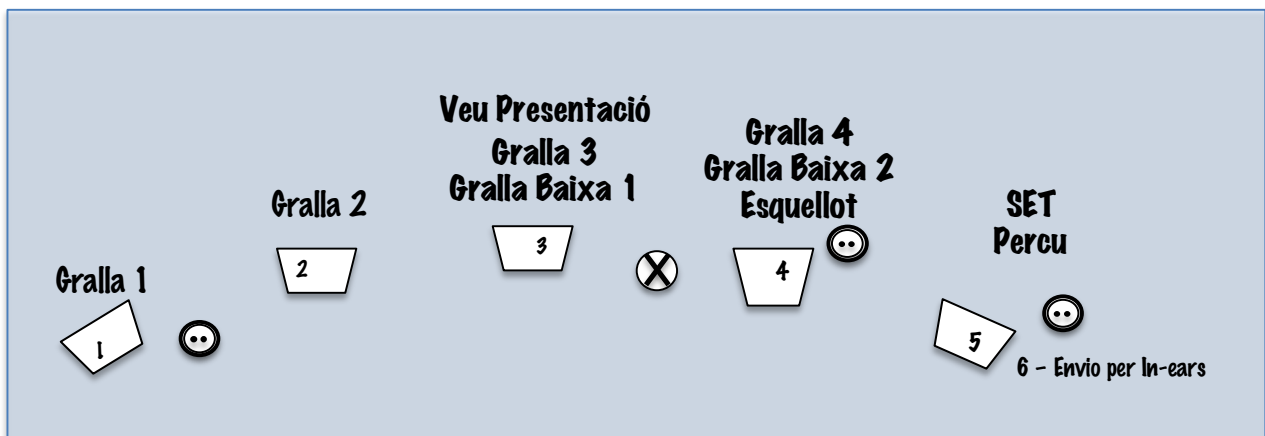

RIDER TÈCNIC

Els Quatrevents

Canal	Instrument	Microfonia/Línia	Suport
1	KickBox	D.I.	-
2	Timbal Fondo	SM 57	Girafa Gran
3	Timbal gralles	SM 57	Girafa Gran
4	Aeri	Neumann K184	Girafa Gran
5	Esquellot	D.I.	-
6	PAD L	D.I.	
7	PAD R	D.I.	-
8	Gralla 1	DPA 4099 (o similar)	-
9	Gralla 2	DPA 4099 (o similar)	-
10	Gralla 3	DPA 4099 (o similar)	-
11	Gralla 4	DPA 4099 (o similar)	-
12	Gralla Baixa 1	DPA 4099 (o similar)	-
13	Gralla Baixa 2	D.I. (pedal efectes)	-
14	Veu Presentació	SM 58	Girafa gran